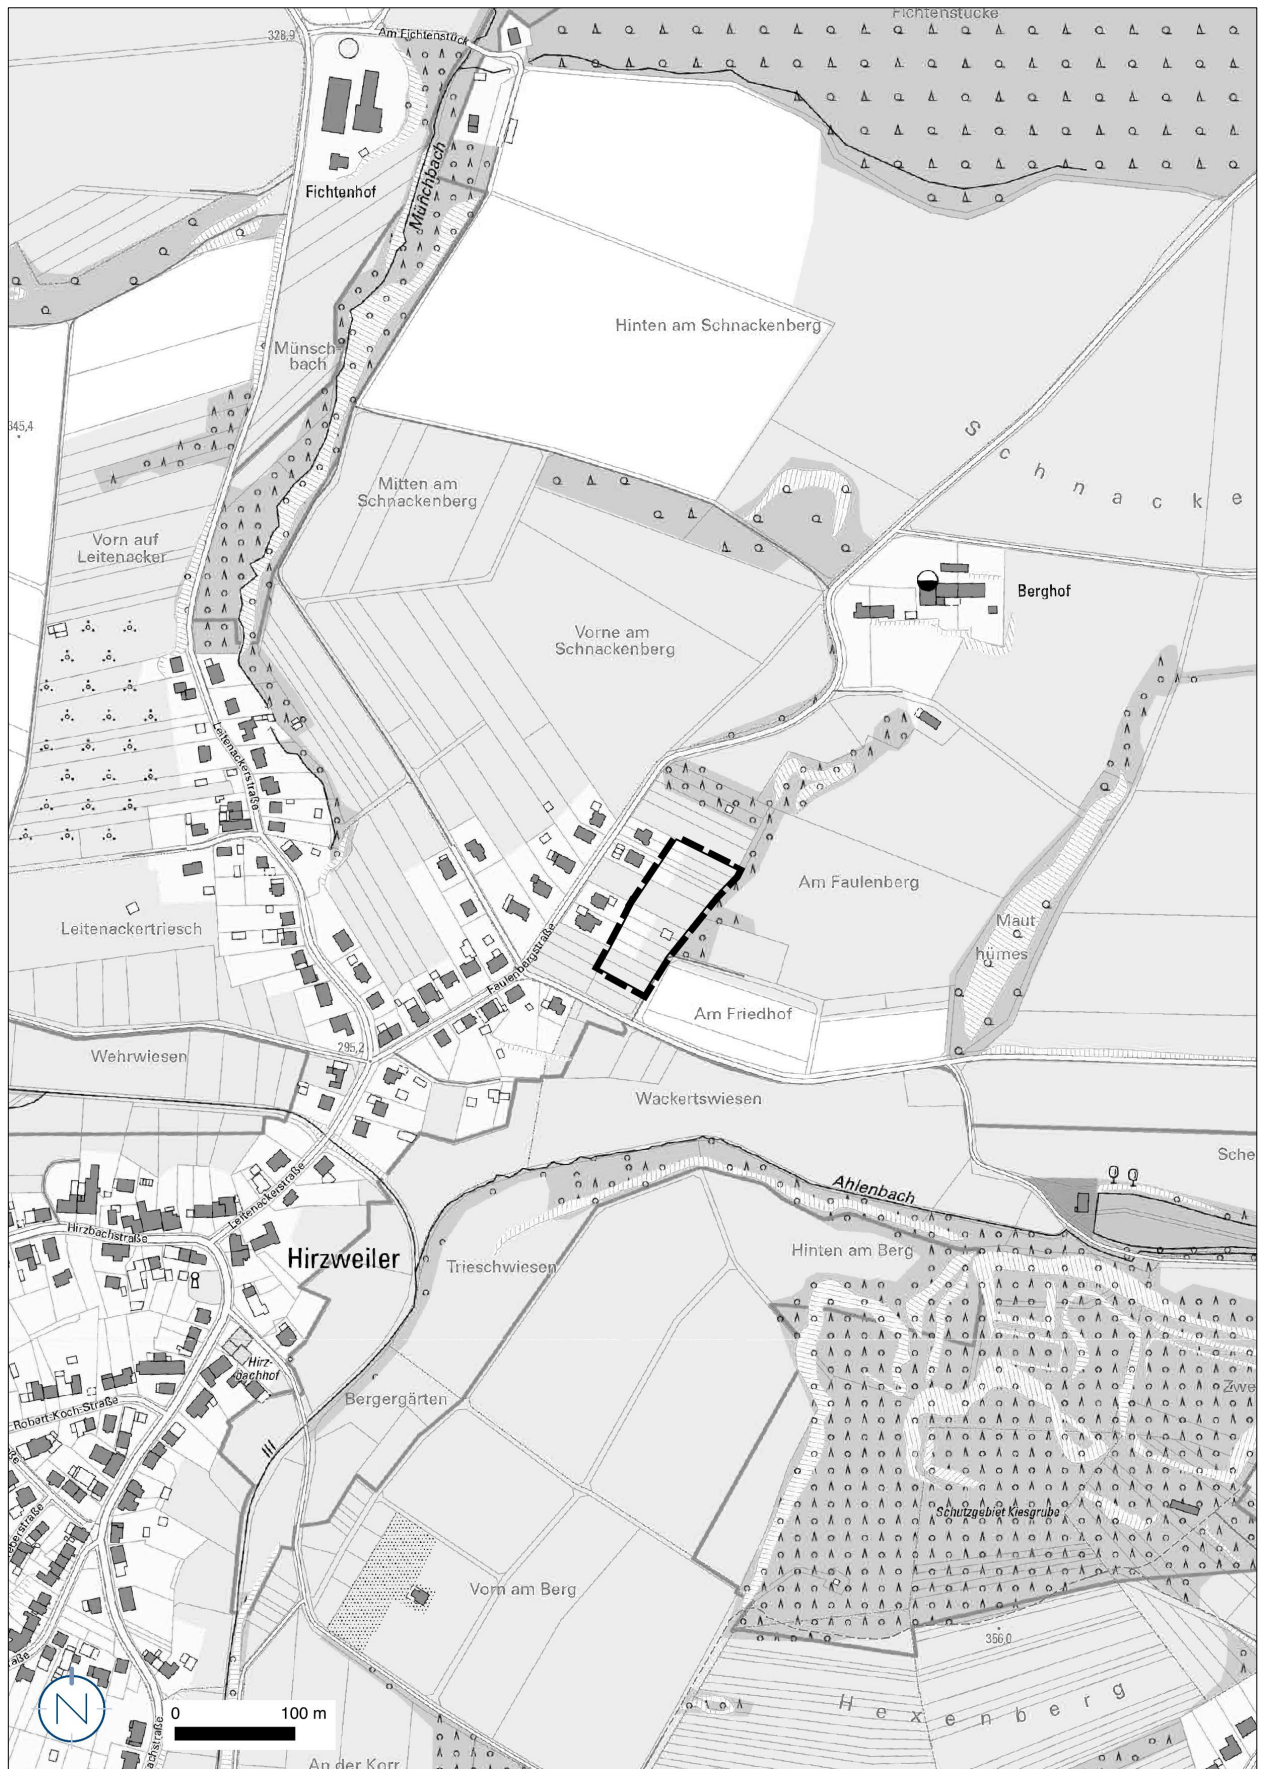

Lagepläne, o.M.

Geltungsbereich des Bebauungsplanes „Vorn am Schnackenberg, 1. Erweiterung“ in der Gemeinde Illingen, Ortsteil Hirzweiler

Quelle und Stand Katastergrundlage: LVGL, 17.11.2025; Bearbeitung: Kernplan

Quelle: © GeoBasis DE/LVGL-SL (2025); Bearbeitung: Kernplan